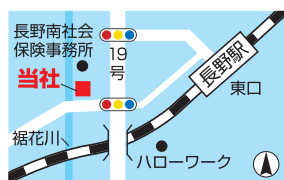

TEL. 026-267-6270

<http://chuuourenta.com/index.php>

お気軽にお問い合わせ下さい