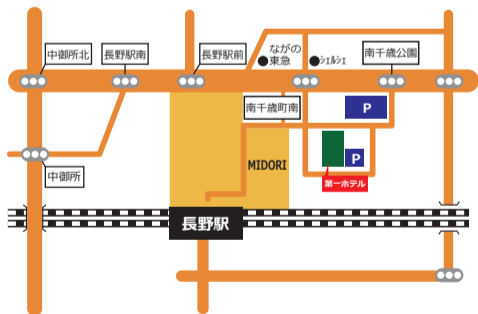

# 平成30年4月入園案内

長野駅前第一ホテル3F

## 保育目標

愛着形成を大切に  
保護者と共に成長を支えていく  
自発性を大切に

サービス業にお勤めの  
ママさんも、サポート  
しやすい保育園です

少人数制の保育園だからこそ  
できる手厚い保育

土日も開園しています。

お気軽にお越しください!

### 説明会情報

日時 2月25日(日) AM10:00  
会場 きらりほいくえん(連携保育園)お子様同席ok  
長野市青木島4丁目4-5 青木島ショッピングパーク内3階

申し込みは  
先着順!